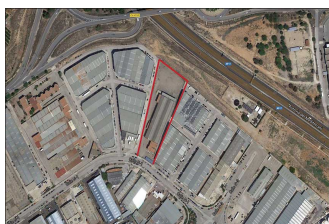

Referencia: MPL_231

Localización: Picassent, Venta o Alquiler de Nave Logística

Superficie total: 7.300M2

Nº de Muelles: 3

Comunicaciones:

Inmejorables comunicaciones.

- * Nave logística ubicada en el Polígono Industrial de Picassent en Valencia, a 18 km. de la capital y con excelentes comunicaciones.
- * Vías de conexión con Madrid:
- * A3.
- * A-31/ A-35
- * Distancia al aeropuerto Valencia: 25 km
- * Distancia al Puerto Valencia: 22 km.
- * Distancia a Barcelona: 374 Km.
- * Distancia a Alicante: 152 Km.
- * Distancia a Madrid: 357 Km.

Descripción:

- * Nave con dirección Calle nº 1, nave 6 en el Polígono Industrial de Picasent, Valencia, con fachada a la Autovía de Circunvalación By-pass, A7.
- * La nave tiene dos entradas a las oficinas.
- * Una entrada rodada a la nave.
- * Otras entradas por la parte trasera de la nave a través de una zona de muelles de carga para camiones y camionetas.
- * Campa de 2.500 m².
- * Muelles para camión: 2
- * Muelles corrido para furgoneta: 1
- * Estructura metálica.